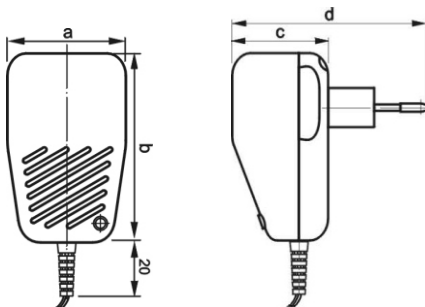

**TECHNICKÉ PARAMETRE:**

TYP	kód	U výstupné I <sub>out</sub> = 0 mA	U výstupné pri I <sub>out</sub> = ... mA
4WAC 12/300	B 103-X	15V AC ± 5%	I <sub>out</sub> = 300mA 12V AC ± 5%

Vstupné napätie	230V/50Hz
Prevádzková teplota	0÷40 °C
Krytie	IP 30
Hmotnosť	270g
Farba krabičky	čierna, biela

a	b	c	d
56	84	47	82

**Napájacie konektory:**

A-JACK 3,5  
B-JACK 2,5

C-5,50x2,10mm  
D-5,50x2,50mm  
E-3,50x1,35mm  
F-5,50x1,50mm  
G-2,35x0,70mm  
H-4,00x1,70mm

I-5,50x2,10mm  
J-5,50x2,50mm  
K-5,50x1,50mm  
L-4,00x1,75mm

**Napájacie výhybky TV:**

M -

N -

O -