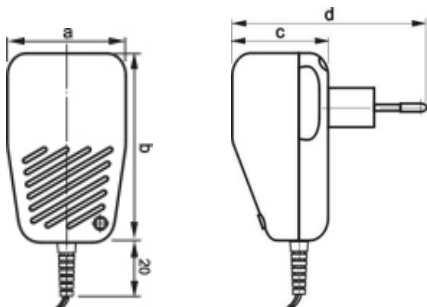

TECHNICKÉ PARAMETRE:

TYP	kód	U výstupné I _{out} = 0 mA	U výstupné pri I _{out} = ... mA
2WZS 9/100	B 301-X-X	9V DC ± 5%	I _{out} = 100mA 9V DC ± 5%
2WZS 12/100	B 302-X-X	12V DC ± 5%	I _{out} = 100mA 12V DC ± 5%

Vstupné napätie	230V AC/50Hz
Prevádzková teplota	0÷40 °C
Krytie	IP 30
Hmotnosť	180g
Farba krabičky	čierna, biela

a	b	c	d
50	74	42	78

Napájacie konektory:

A-JACK 3,5
B-JACK 2,5

C-5,50x2,10mm
D-5,50x2,50mm
E-3,50x1,35mm
F-5,50x1,50mm
G-2,35x0,70mm
H-4,00x1,70mm

I-5,50x2,10mm
J-5,50x2,50mm
K-5,50x1,50mm
L-4,00x1,75mm

Polarita:

Napájacie výhybky TV:

M -

N -

O -